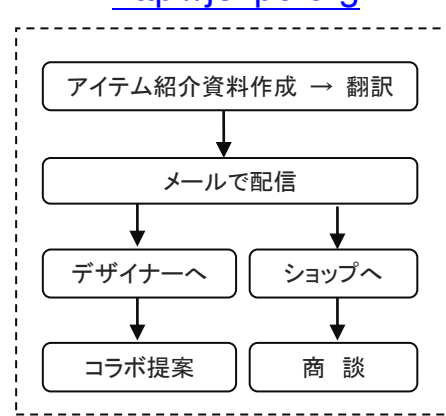

積み重ねた時間の集大成 生きざまの国フランスにチャレンジ

現地シェフ・デザイナー等へ 直接伝え 喜ばそう

食品 翻訳つき WEB やりとり・商談 セルフでチャレンジ

インテリア 工芸品 職人技

CROSS FOODS <http://cross-foods.net>

CROSS INTERIOR <http://jexpo.org>

専門家登録 代表 塚 武志

ミラサポ
6次産業化プランナー(中央)
中小機構地域活性化支援アドバイザー
福岡県商工会連合会エキスパートバンク
久留米市海外ビジネスコーディネーター
北九州市中小企業支援センター
福岡商工会議所
佐賀商工会議所
佐賀県商工会連合会
かごしま産業支援センター