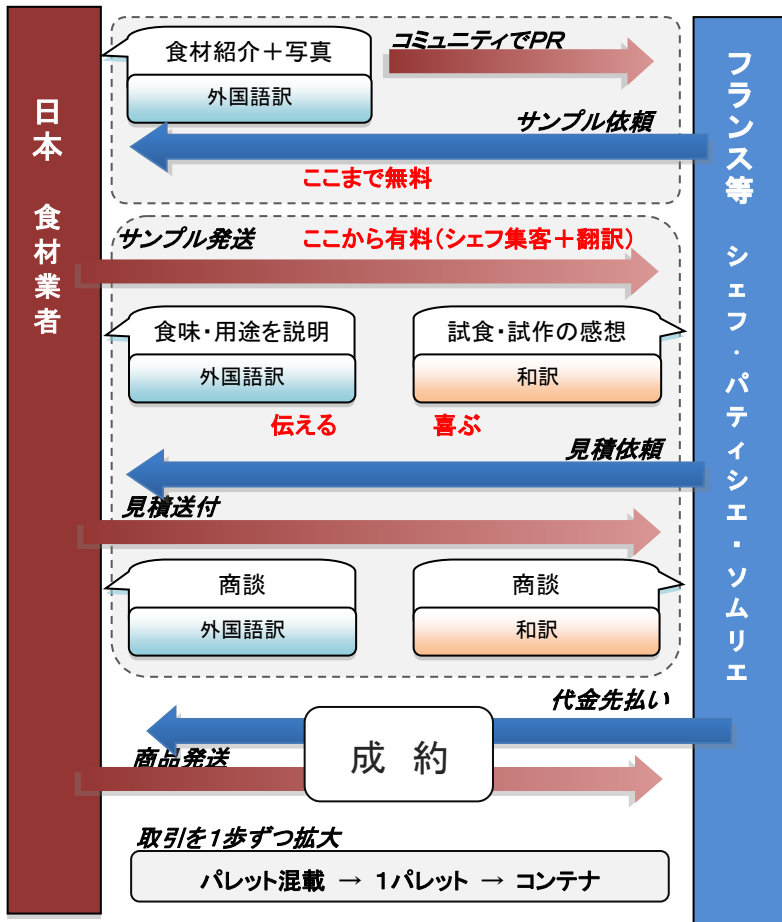

積み重ねた時間の集大成 生きざまの国フランスにチャレンジ

現地シェフ・デザイナー等へ 直接伝え 喜ばそう

食品 翻訳つき WEB やりとり・商談 セルフでチャレンジ

インテリア 工芸品 職人技

CROSS FOODS <http://cross-foods.net>

CROSS INTERIOR <http://jexpo.org>

専門家登録 代表 塚 武志

ミラサポ
6次産業化プランナー(中央)
中小機構地域活性化支援アドバイザー
福岡県商工会連合会エキスパートバンク
久留米市海外ビジネスコーディネーター
北九州市中小企業支援センター
福岡商工会議所
佐賀商工会議所
佐賀県商工会連合会
かごしま産業支援センター

必要なことだけ
伴走支援

ロット 見積 FCP ラベル
→ 作成支援・翻訳
法規制/業界調査 決済 等

JEXPO 強さと魅力

日本の地方・伝統・文化が大好き
EU 等外国人さん毎年 15,000 人登録
WEB コミュニティを21年運営

- ・ユルい 穏やか
- ・実直 生きざま 信念
- ・自立と相互扶助

積み重ねた
泥臭い信頼

マルチリンガル

検索