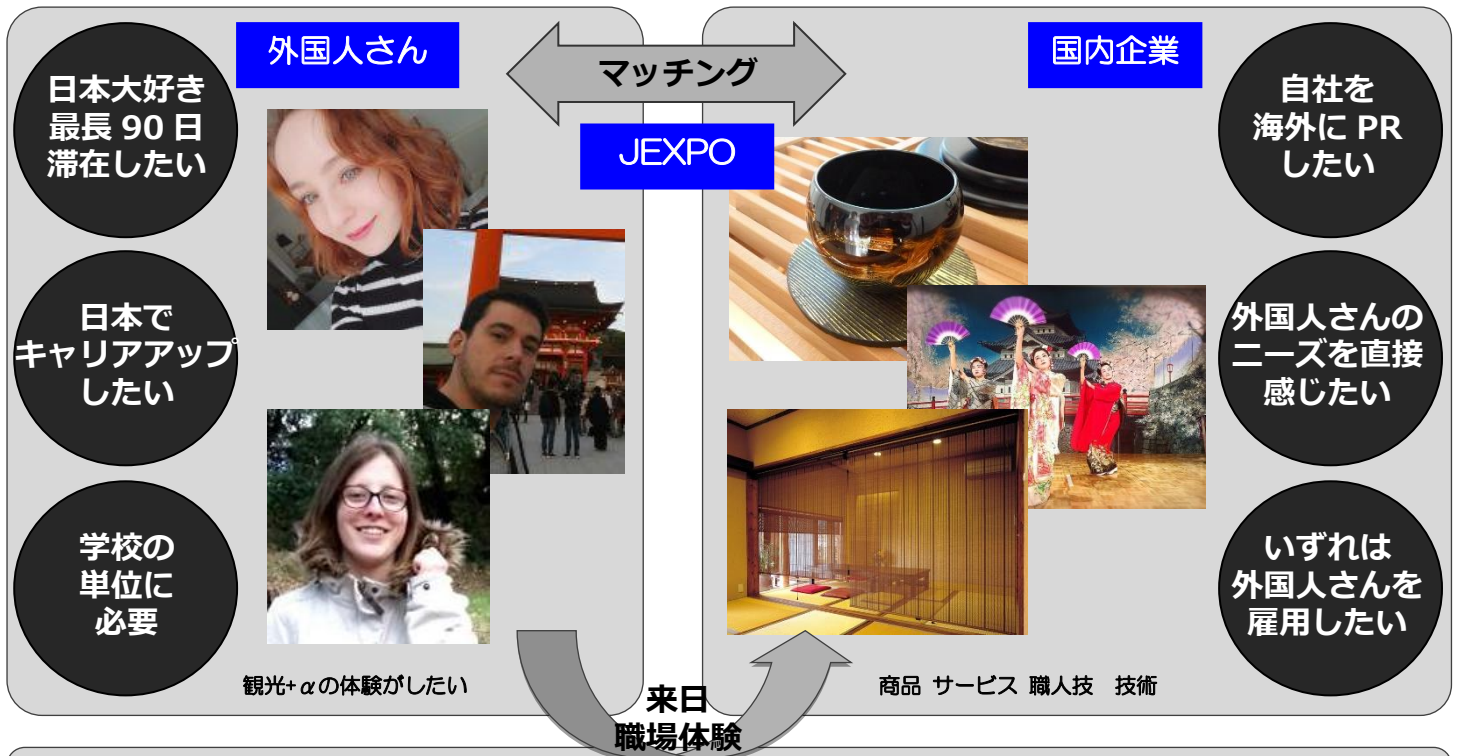

フランス人さんが御社職場を 90 日体験 EU 向けプロモーション・市場調査

費用など

項目	事業者 さま	外国人 さん
渡航費	不要	負担
生活費 食費 宿泊費 交通費 通信費等	不要	負担
宿泊場所の確保	必要	しない
保険	不要	負担
報酬	不要	なし
JEXPO手数料 (税込) マッチング 翻訳 契約	75,000円	450EUR

JEXPO の強み 地道に築いた信頼関係

日本が大好き外国人さん
文化 伝統 地方 交流
毎年 15,000 人登録
WEB コミュニティ 22年間運営